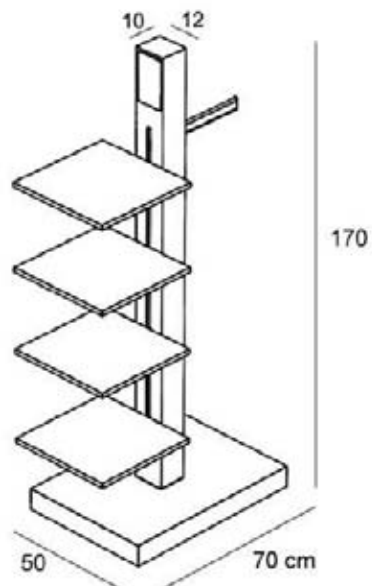

ISOLA AUTOPORTANTE

Base in nobilitato
Montante in nobilitato opaco o lucido, oppure rivestito in ecopelle.

art. 4 IS/N

ISOLA AUTOPORTANTE

in nobilitato lucido
con doppia cremagliera e inserti in ecopelle.

art. ZERO IS/LEPL