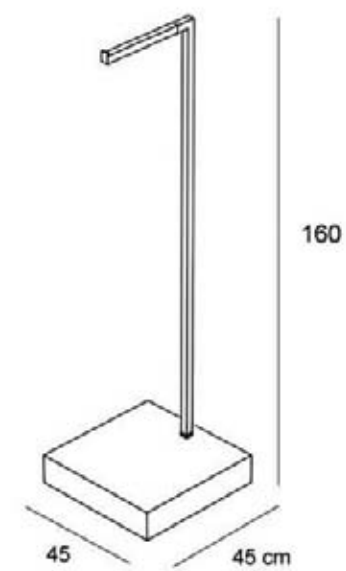

STENDER CON BASE IN LEGNO

Base in nobilitato opaco o lucido

Tubo appenderia in acciaio cromato

Tubo appenderia in acciaio spazzolato con tecnologia LED

6 ST 1

6 ST 2