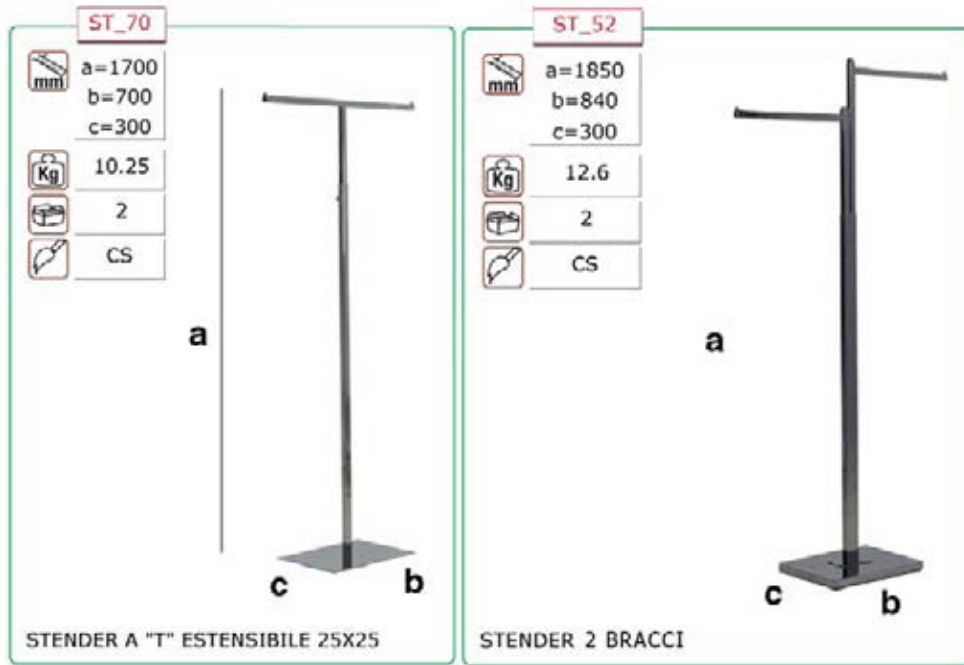

a

c **b**

GONDOLA tubo 25X25 CON TRE RIPIANI VETRO

STENDER

art. D 02
art. D 03

	D02.60	D02.90	D02.120
 mm	a=1500 b=626 c=400	a=1500 b=926 c=400	a=1500 b=1226 c=400
 Kg	7.55	8.85	10.6

D 02 STENDER tubo rettangolare

	D03.60	D03.90
 mm	a=1500 b=626 c=400	a=1500 b=926 c=400
 Kg	7.95	9.25

D 03 GONDOLA tubo rettangolare CON TRE RIPIANI VETRO

STENDER
art. ST 60
art. ST 62

ST 60

ST 62

torretta
QV 01

STENDER A MURO

art. ST 200
art. ST 201

	ST_200	ST_201
 mm	a=1500 b=600 c=400	a=1500 b=1200 c=400
 Kg	6.3	9.05

a

b c

cornice tubo 25X25 FISS. A MURO/SOFFITTO

ST 201

ST 200

STENDER CON BASE IN LEGNO

Base in nobilitato opaco o lucido