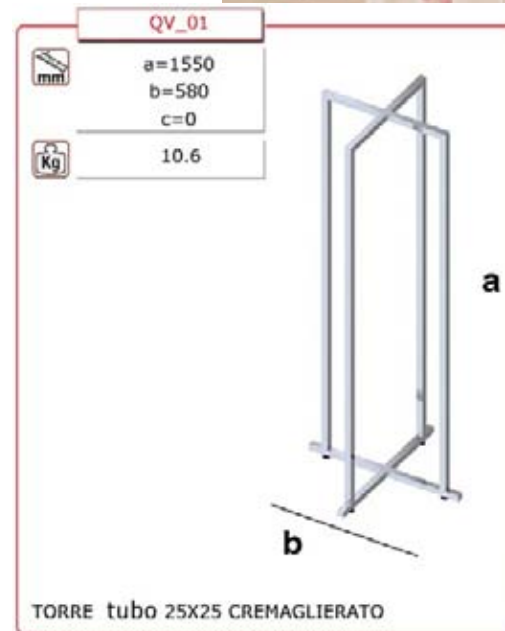

a

c **b**

GONDOLA tubo 25X25 CON TRE RIPIANI VETRO

STENDER

art. D 02
art. D 03

	D02.60	D02.90	D02.120
 mm	a=1500 b=626 c=400	a=1500 b=926 c=400	a=1500 b=1226 c=400
 Kg	7.55	8.85	10.6

D 02 STENDER tubo rettangolare

	D03.60	D03.90
 mm	a=1500 b=626 c=400	a=1500 b=926 c=400
 Kg	7.95	9.25

D 03 GONDOLA tubo rettangolare CON TRE RIPIANI VETRO

STENDER
art. ST 60
art. ST 62

ST 60

ST 62

torretta
QV 01

STENDER A MURO

art. ST 200
art. ST 201

	ST_200	ST_201
 mm	a=1500 b=600 c=400	a=1500 b=1200 c=400
 Kg	6.3	9.05

a

b c

cornice tubo 25X25 FISS. A MURO/SOFFITTO

ST 201

ST 200

STENDER CON BASE IN LEGNO

Base in nobilitato opaco o lucido