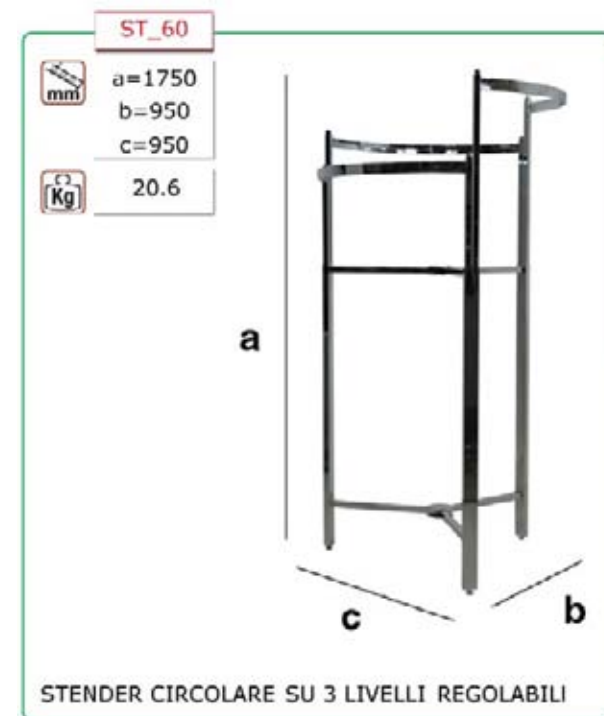

a

c **b**

GONDOLA tubo 25X25 CON TRE RIPIANI VETRO

STENDER

art. D 02
art. D 03

	D02.60	D02.90	D02.120
 mm	a=1500 b=626 c=400	a=1500 b=926 c=400	a=1500 b=1226 c=400
 Kg	7.55	8.85	10.6

D 02 STENDER tubo rettangolare

	D03.60	D03.90
 mm	a=1500 b=626 c=400	a=1500 b=926 c=400
 Kg	7.95	9.25

D 03 GONDOLA tubo rettangolare CON TRE RIPIANI VETRO

STENDER
art. ST 60
art. ST 62

ST 60

ST 62

torretta
QV 01

STENDER A MURO

art. ST 200
art. ST 201

	ST_200	ST_201
 mm	a=1500 b=600 c=400	a=1500 b=1200 c=400
 Kg	6.3	9.05

a

b c

cornice tubo 25X25 FISS. A MURO/SOFFITTO

ST 201

ST 200

STENDER CON BASE IN LEGNO

Base in nobilitato opaco o lucido