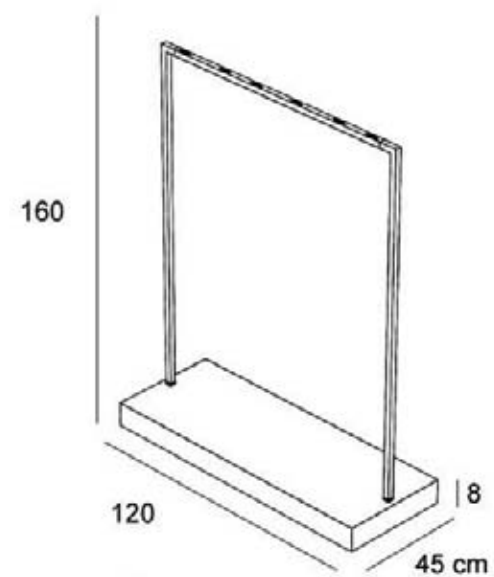

STENDER CON BASE IN LEGNO

Base in nobilitato opaco o lucido

Tubo appenderia in acciaio cromato

Tubo appenderia in acciaio spazzolato con tecnologia LED

6 ST 1

6 ST 2